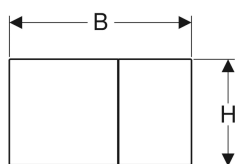

## Geberit Sigma70 Betätigungsplatte

Beispielbild

### Lieferumfang

- Befestigungsrahmen
- 2 Distanzbolzen
- 2 Drückerstangen

Art.-Nr.	Farbe / Oberfläche	Werkstoff	B	H	T	VE1	VE2	
115.622.JK.1	lava	Glas	25 cm	14.6 cm	2.5 cm	1 St.	10 St.	Neu
115.622.SJ.1	schwarz	Glas	25 cm	14.6 cm	2.5 cm	1 St.	10 St.	Neu
115.622.FW.1	gebürstet, easy-to-clean-beschichtet	Edelstahl	25 cm	14.6 cm	2.3 cm	1 St.	10 St.	Neu
115.622.QB.1	rotgold / gebürstet, easy-to-clean-beschichtet	Edelstahl	25 cm	14.6 cm	2.3 cm	1 St.	10 St.	Neu
115.622.QD.1	schwarzchrom / gebürstet, easy-to-clean-beschichtet	Edelstahl	25 cm	14.6 cm	2.3 cm	1 St.	10 St.	Neu
115.622.QF.1	messingfarben / gebürstet, easy-to-clean-beschichtet	Edelstahl	25 cm	14.6 cm	2.3 cm	1 St.	10 St.	Neu
115.622.14.1	schwarz matt / easy-to-clean-beschichtet	Edelstahl	25 cm	14.6 cm	2.3 cm	1 St.	10 St.	Neu
115.622.SI.1	weiß	Glas	25 cm	14.6 cm	2.5 cm	1 St.	10 St.	Neu
115.622.JT.1	weiß matt / easy-to-clean-beschichtet	Edelstahl	25 cm	14.6 cm	2.3 cm	1 St.	10 St.	Neu
115.622.JL.1	sandgrau	Glas	25 cm	14.6 cm	2.5 cm	1 St.	10 St.	Neu